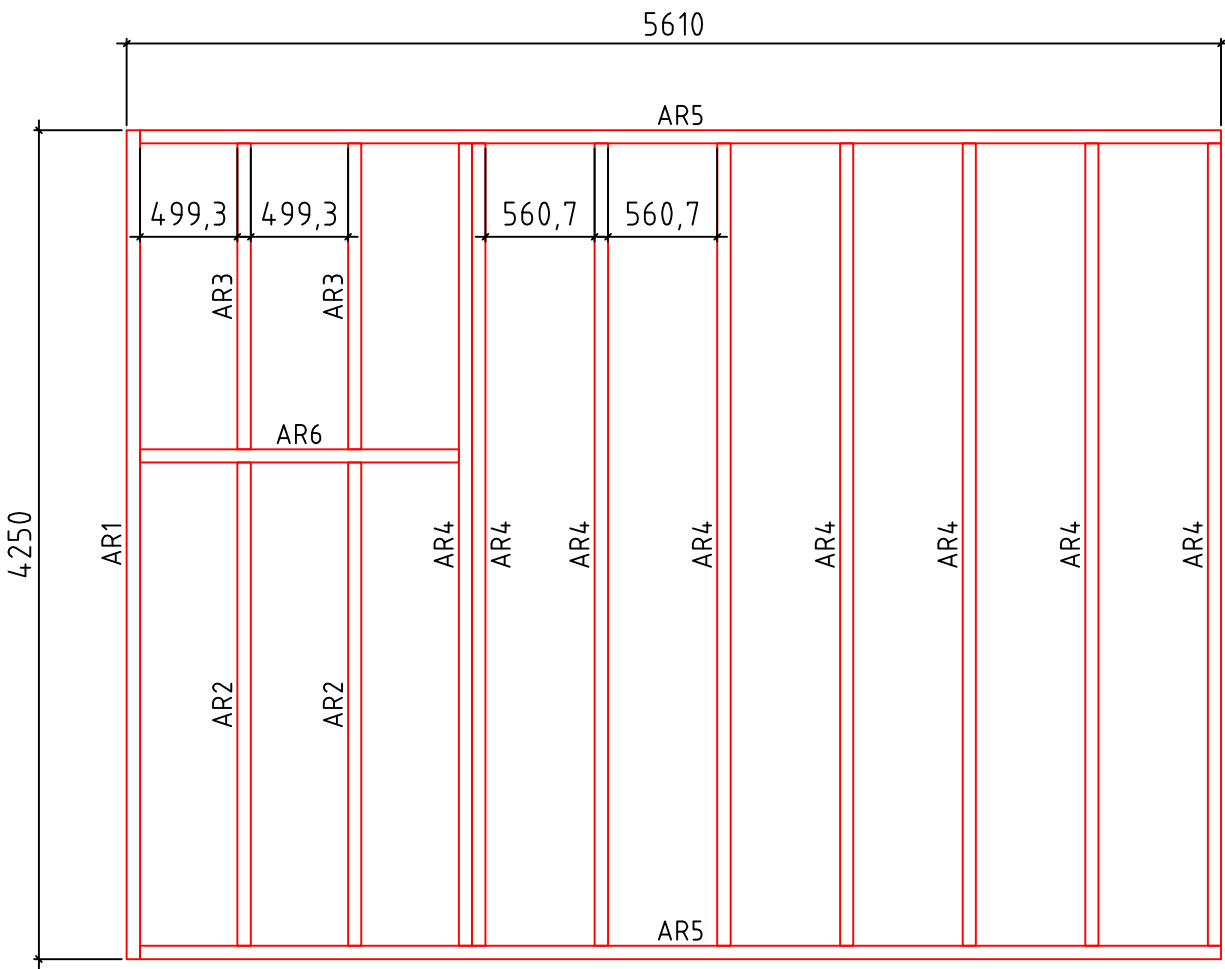

Holiday 24m² ohne SB/50

Holiday 24m² ohne SB/50

Holday 24m² ohne SB/50

Grundplan

Holday 24m² ohne SB/50

Fundament

Holday 24m² ohne SB/50