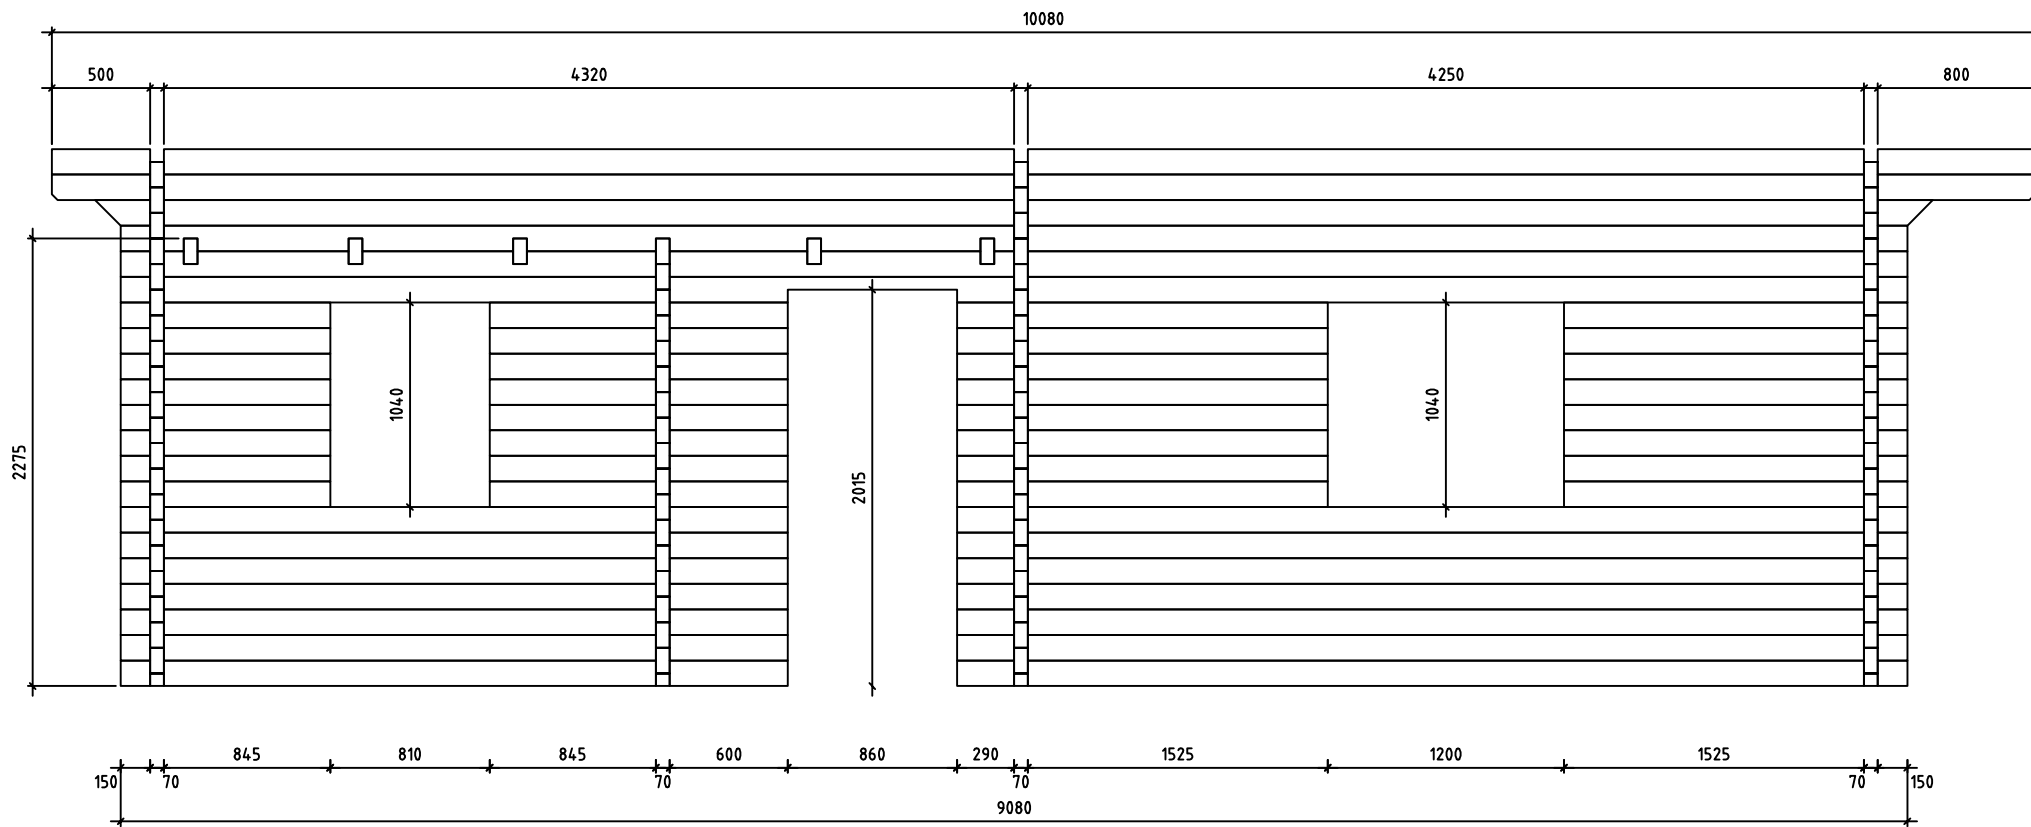

# Tegernsee Deluxe Nordic Holzhaus / 70 10 /

Tegernsee Deluxe Nordic Holzhaus / 70 10 /

Tegernsee Deluxe Nordic Holzhaus / 70 10 /