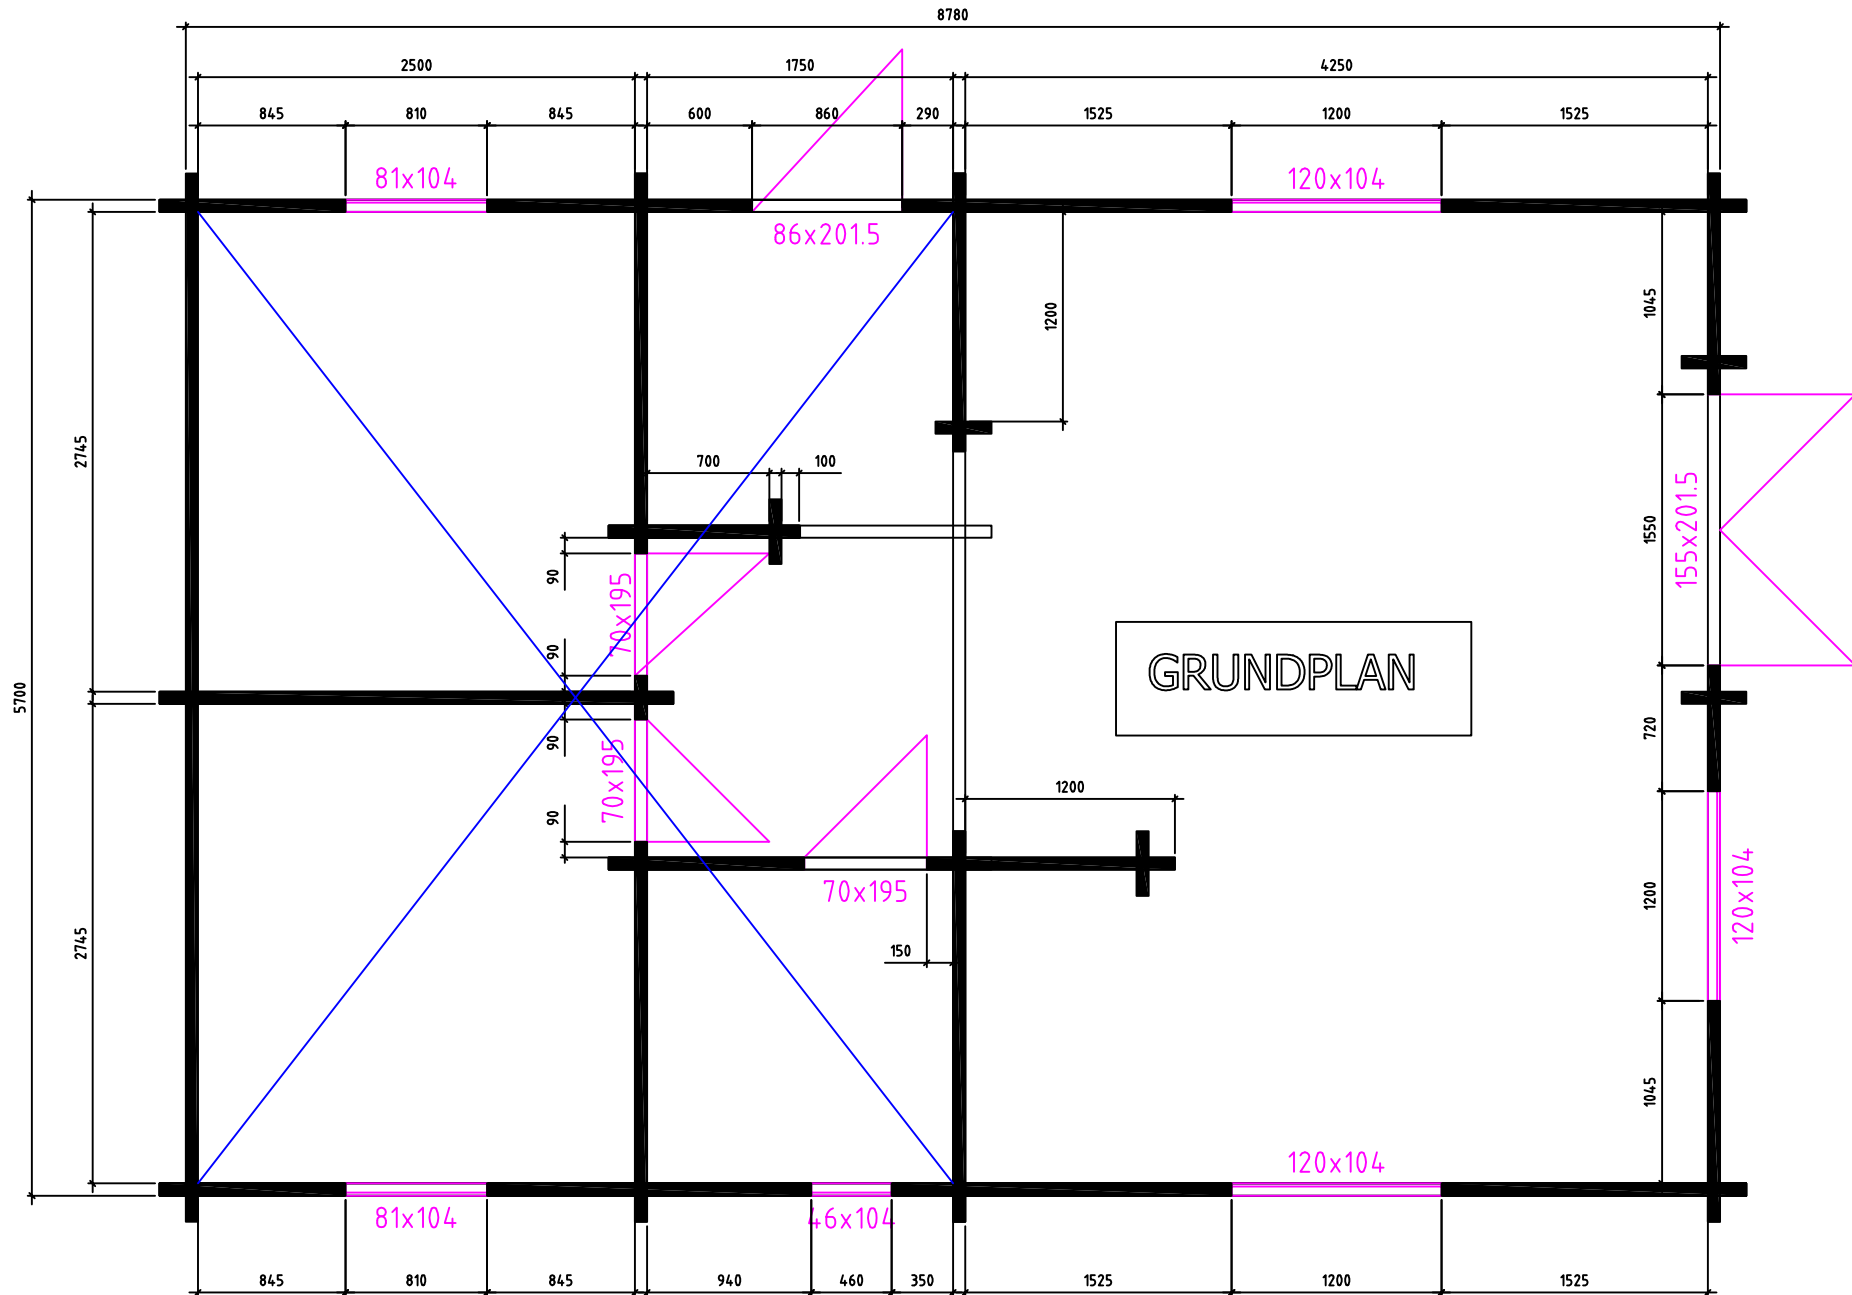

# Tegernsee Deluxe Nordic Holzhaus / 70 10 /

Tegernsee Deluxe Nordic Holzhaus / 70 10 /

Tegernsee Deluxe Nordic Holzhaus / 70 10 /