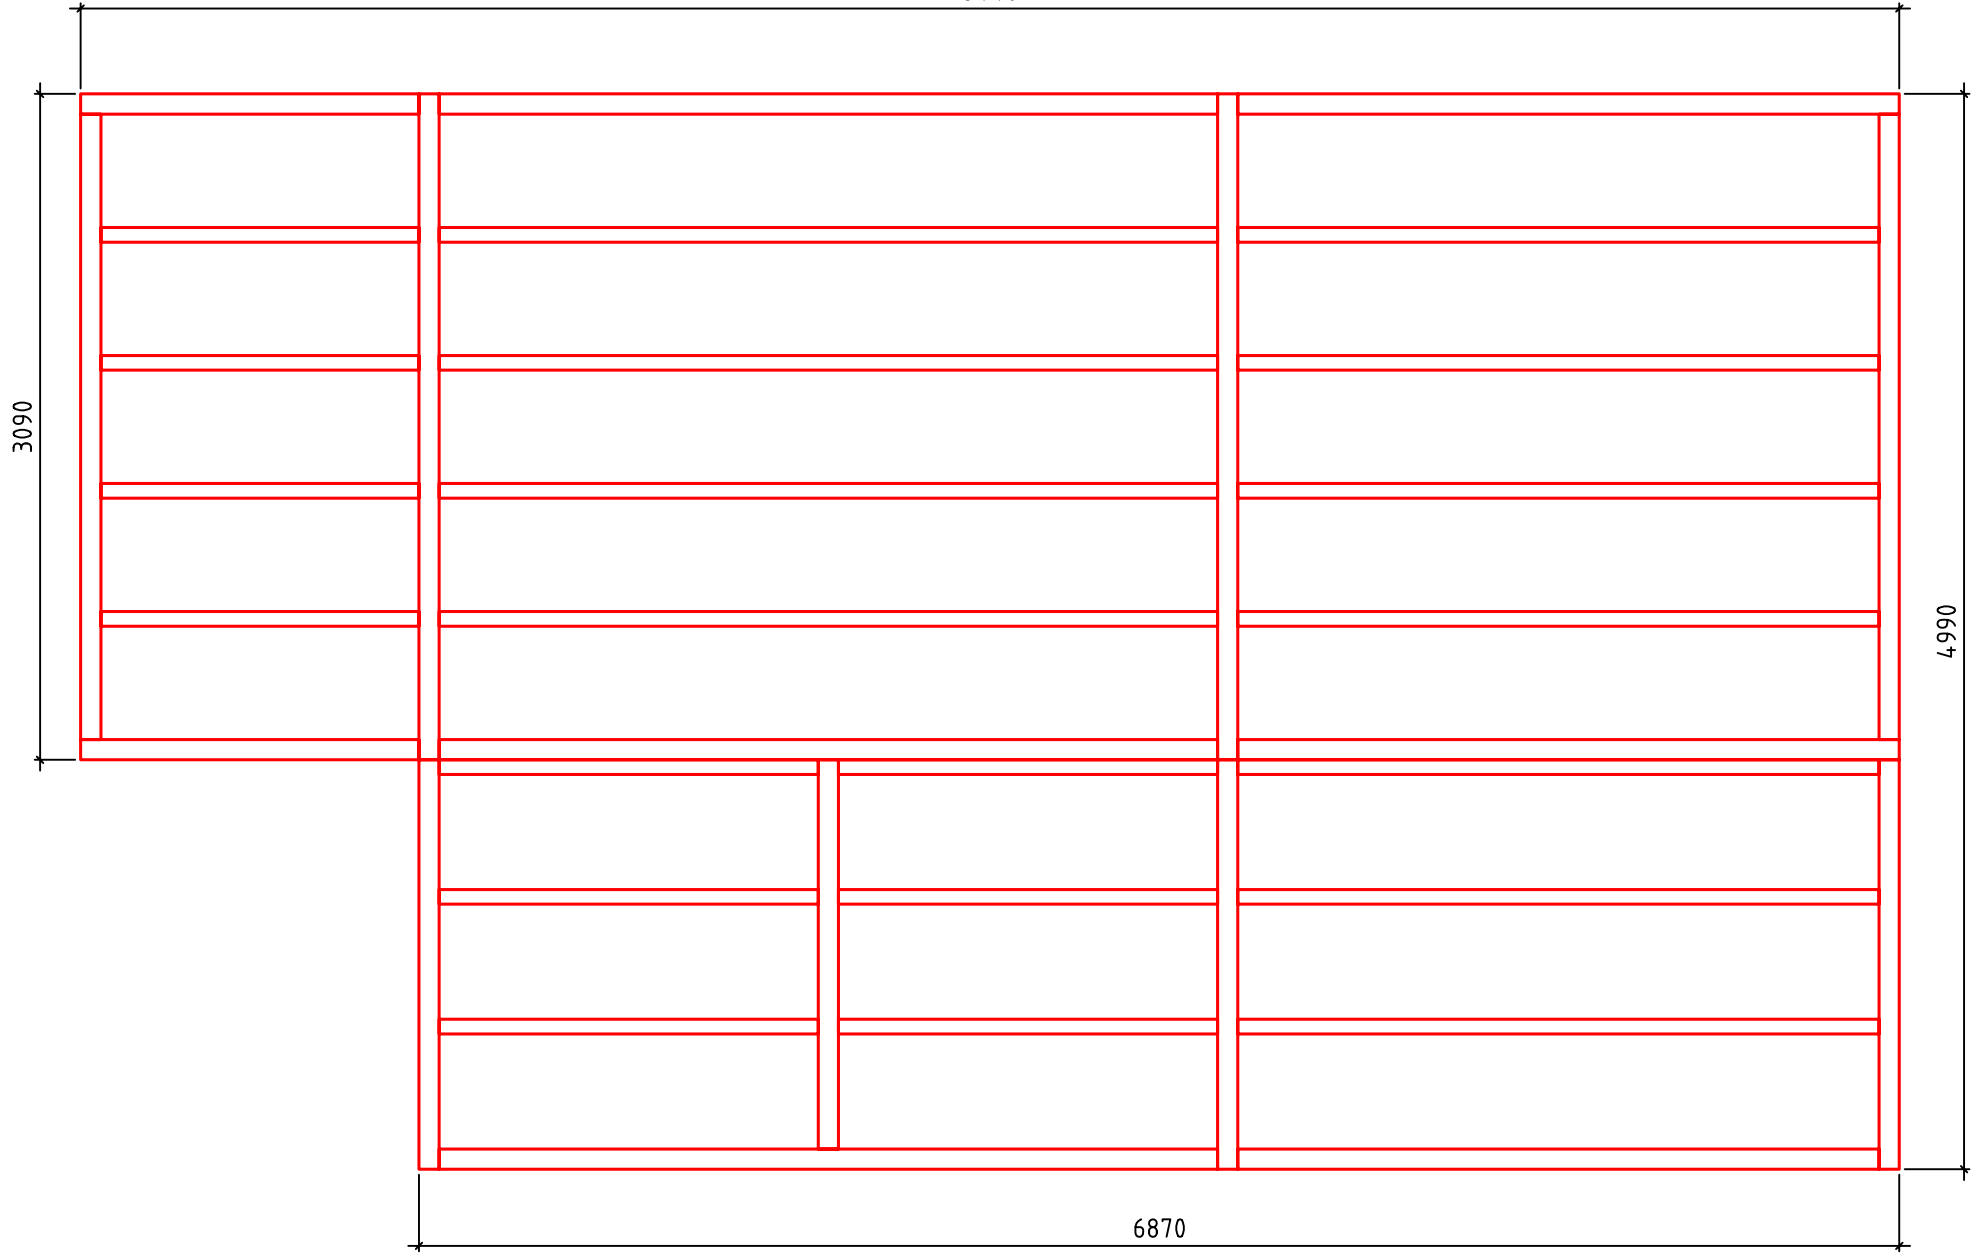

Toscana

/ 70 / 08

Grundplan

Toscana / 70 / 08

8440

Fundament