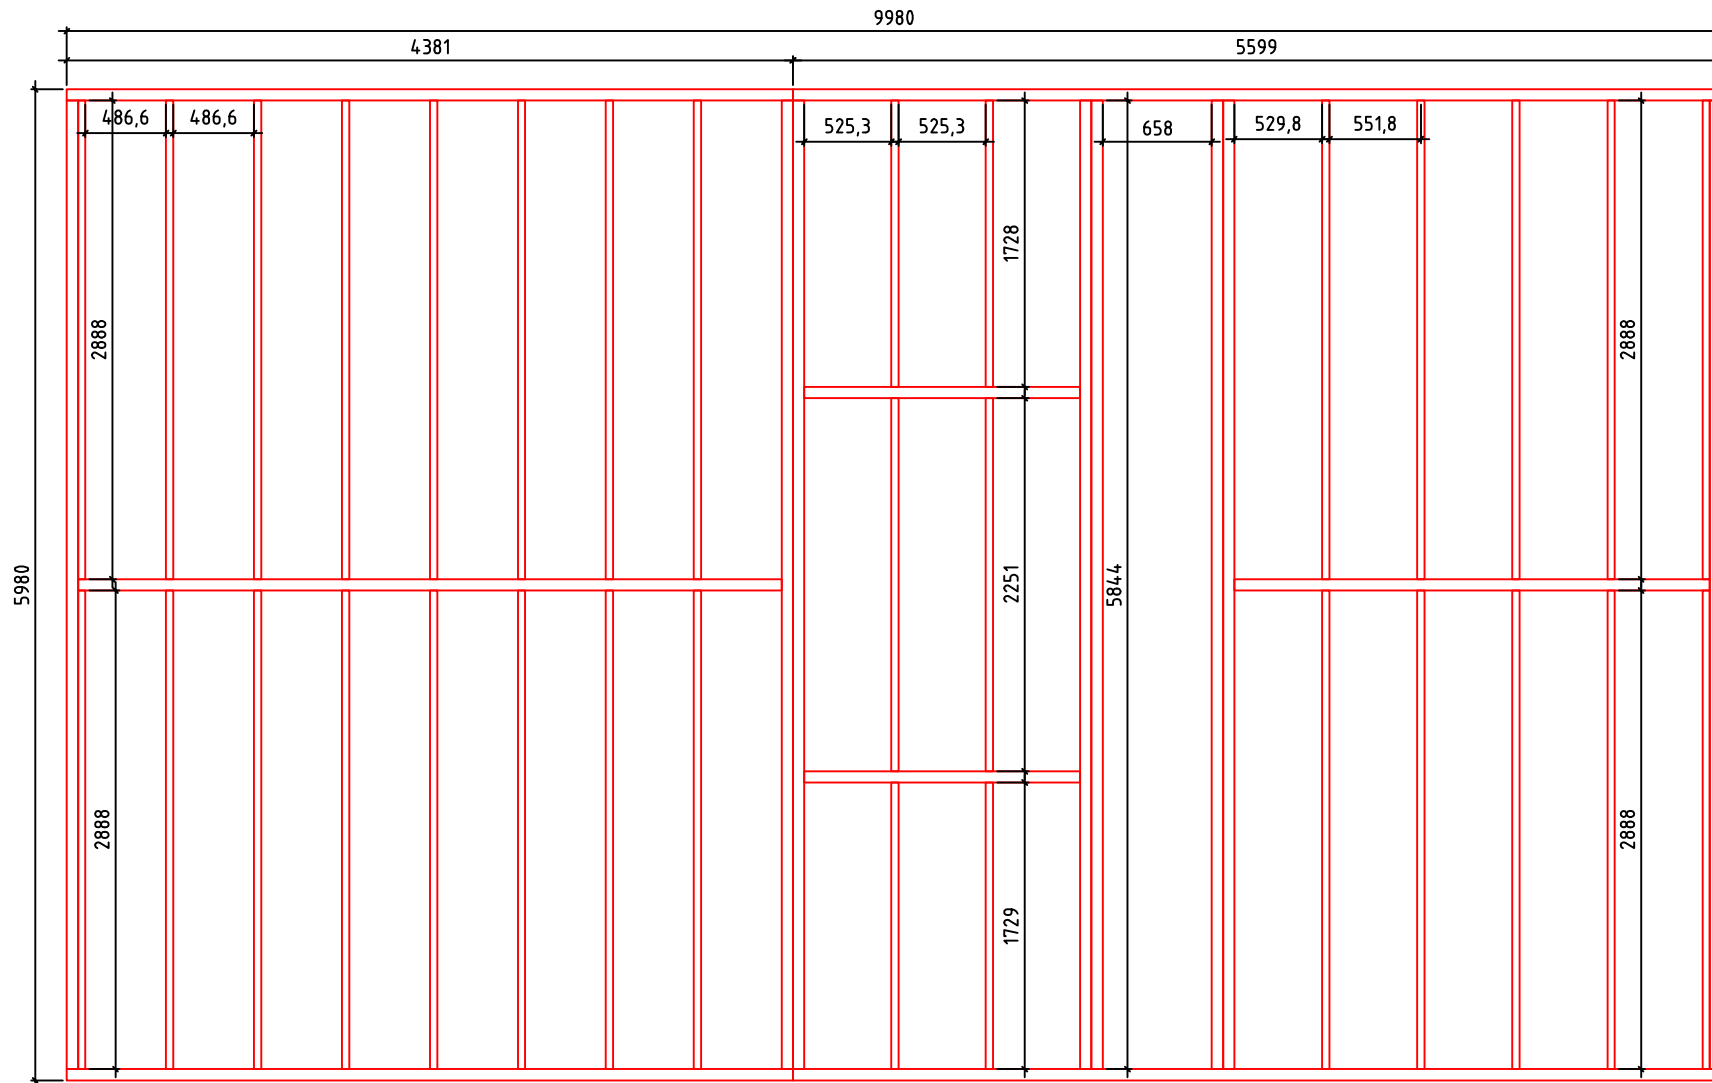

*Nordic mit Schleppdach*

11/94/20

*Nordic mit Schleppdach*

02196/11

Nordic mit Schleppdach

"/ / / 94 / 20

Fundament

Nordic mit Schleppdach

"/ / / 94 / 20

Nordic mit Schleppehdach

"/ / / / 94 / 20

Nordic mit Schleppdach

"/ / / 94 / 20

Wand 7 ↑

Nordic mit Schleppepdach

"/ / / 94 / 20

Nordic mit Schleppehdach

"/ / / 94 / 20

Nordic mit Schleppehdach

"/ / / 94 / 20

Nordic mit Schleppepdach

"/ / / 94 / 20

Wand E ↗

Nordic mit Schleppepdach

"/ / / 94 / 20