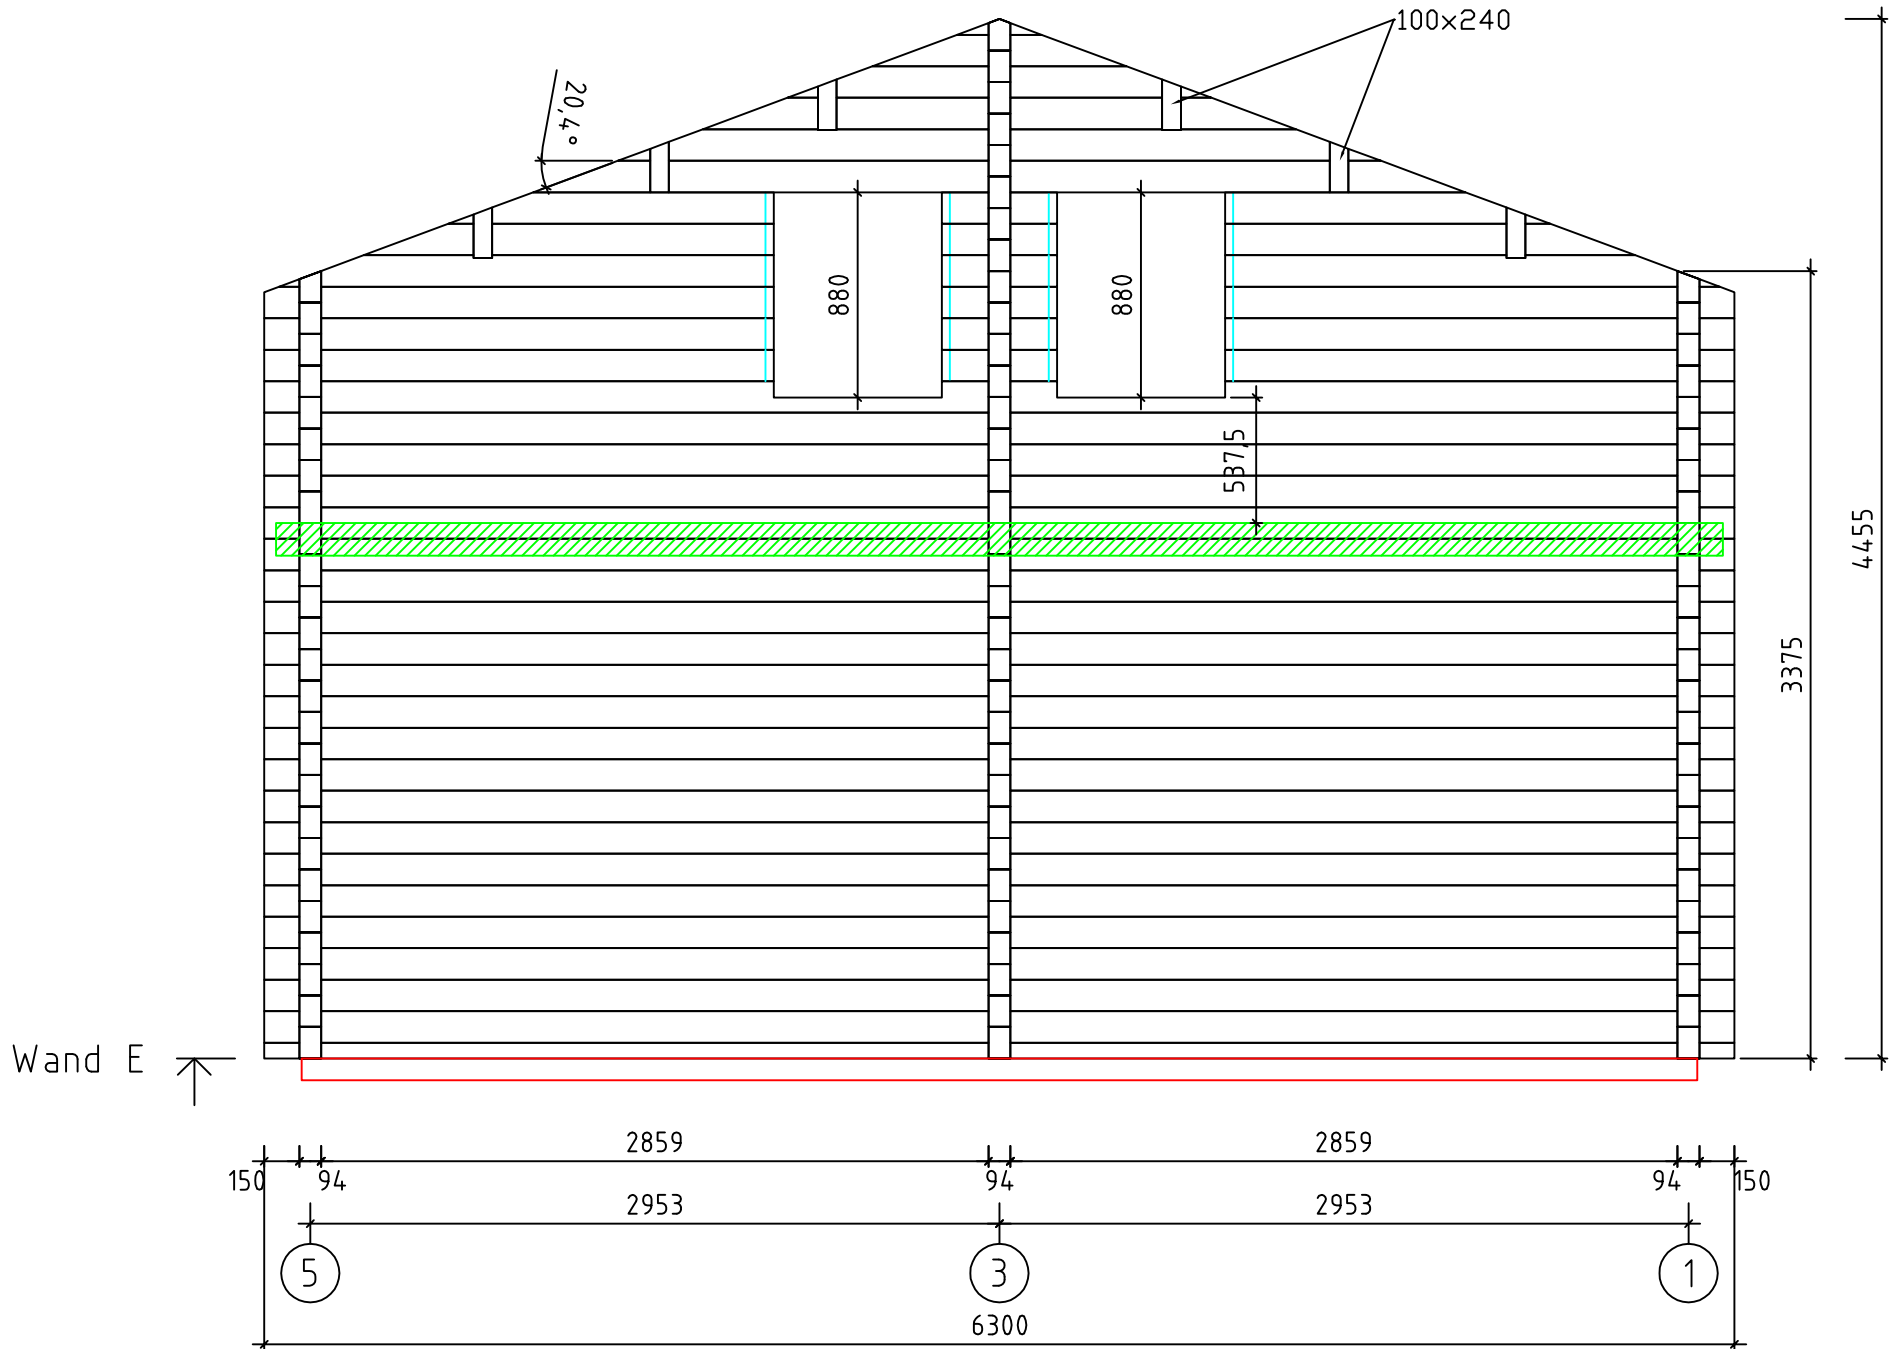

*Nordic mit Schleppdach*

11/94/20

*Nordic mit Schleppdach*

02196/11

Nordic mit Schleppdach

"/ / / 94 / 20

Fundament

Nordic mit Schleppdach

"/ / / 94 / 20

Nordic mit Schleppehdach

"/ / / / 94 / 20

Nordic mit Schleppdach

"/ / / 94 / 20

Wand 7 ↑

Nordic mit Schleppepdach

"/ / / 94 / 20

Nordic mit Schleppehdach

"/ / / 94 / 20

Nordic mit Schleppehdach

"/ / / 94 / 20

Nordic mit Schleppepdach

"/ / / 94 / 20

Wand E ↗

Nordic mit Schleppepdach

"/ / / 94 / 20