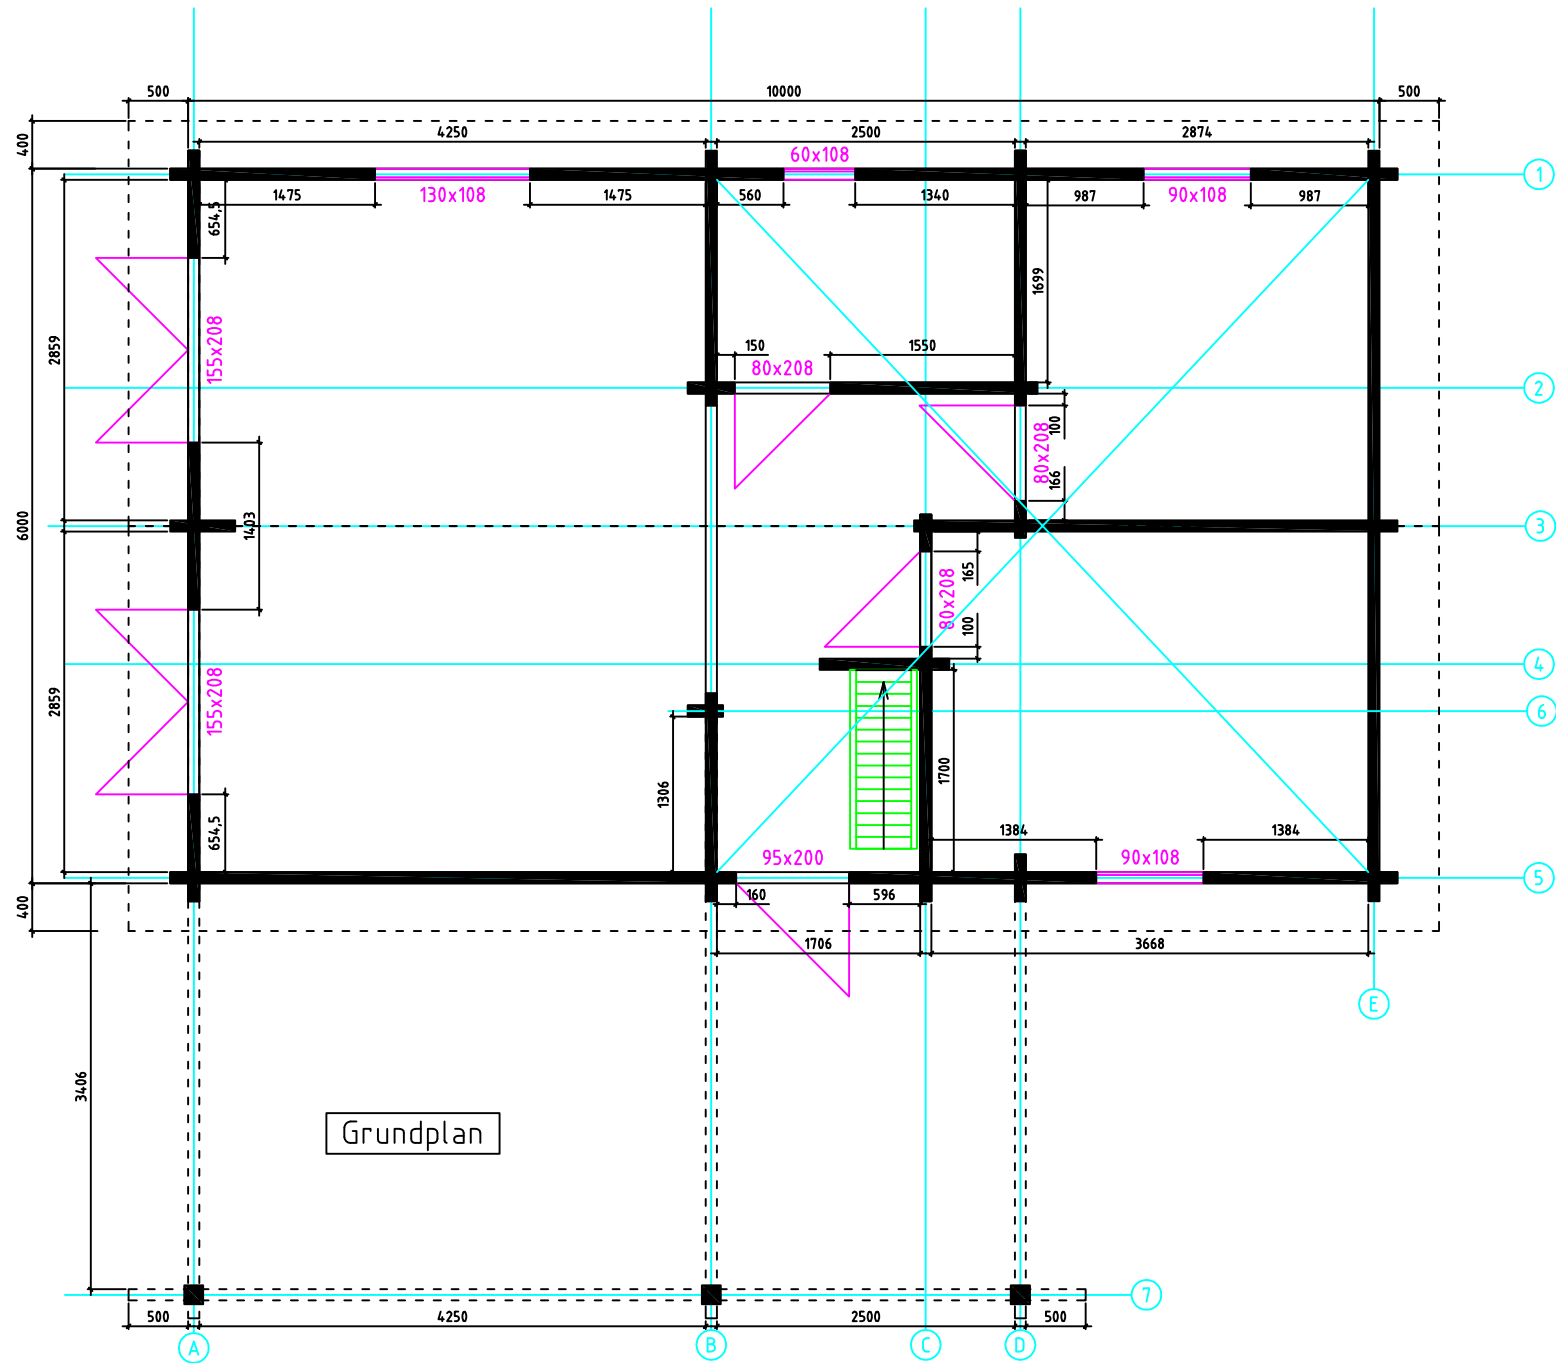

*Nordic mit Schleppdach*

11/94/20

*Nordic mit Schleppdach*

02196/11

Nordic mit Schleppdach

"/ / / 94 / 20

Fundament

Nordic mit Schleppdach

"/ / / 94 / 20

Nordic mit Schleppehdach

"/ / / / 94 / 20

Nordic mit Schleppdach

"/ / / 94 / 20

Wand 7 ↑

Nordic mit Schleppepdach

"/ / / 94 / 20

Nordic mit Schleppehdach

"/ / / 94 / 20

Nordic mit Schleppehdach

"/ / / 94 / 20

Nordic mit Schleppepdach

"/ / / 94 / 20

Wand E ↗

Nordic mit Schleppepdach

"/ / / 94 / 20