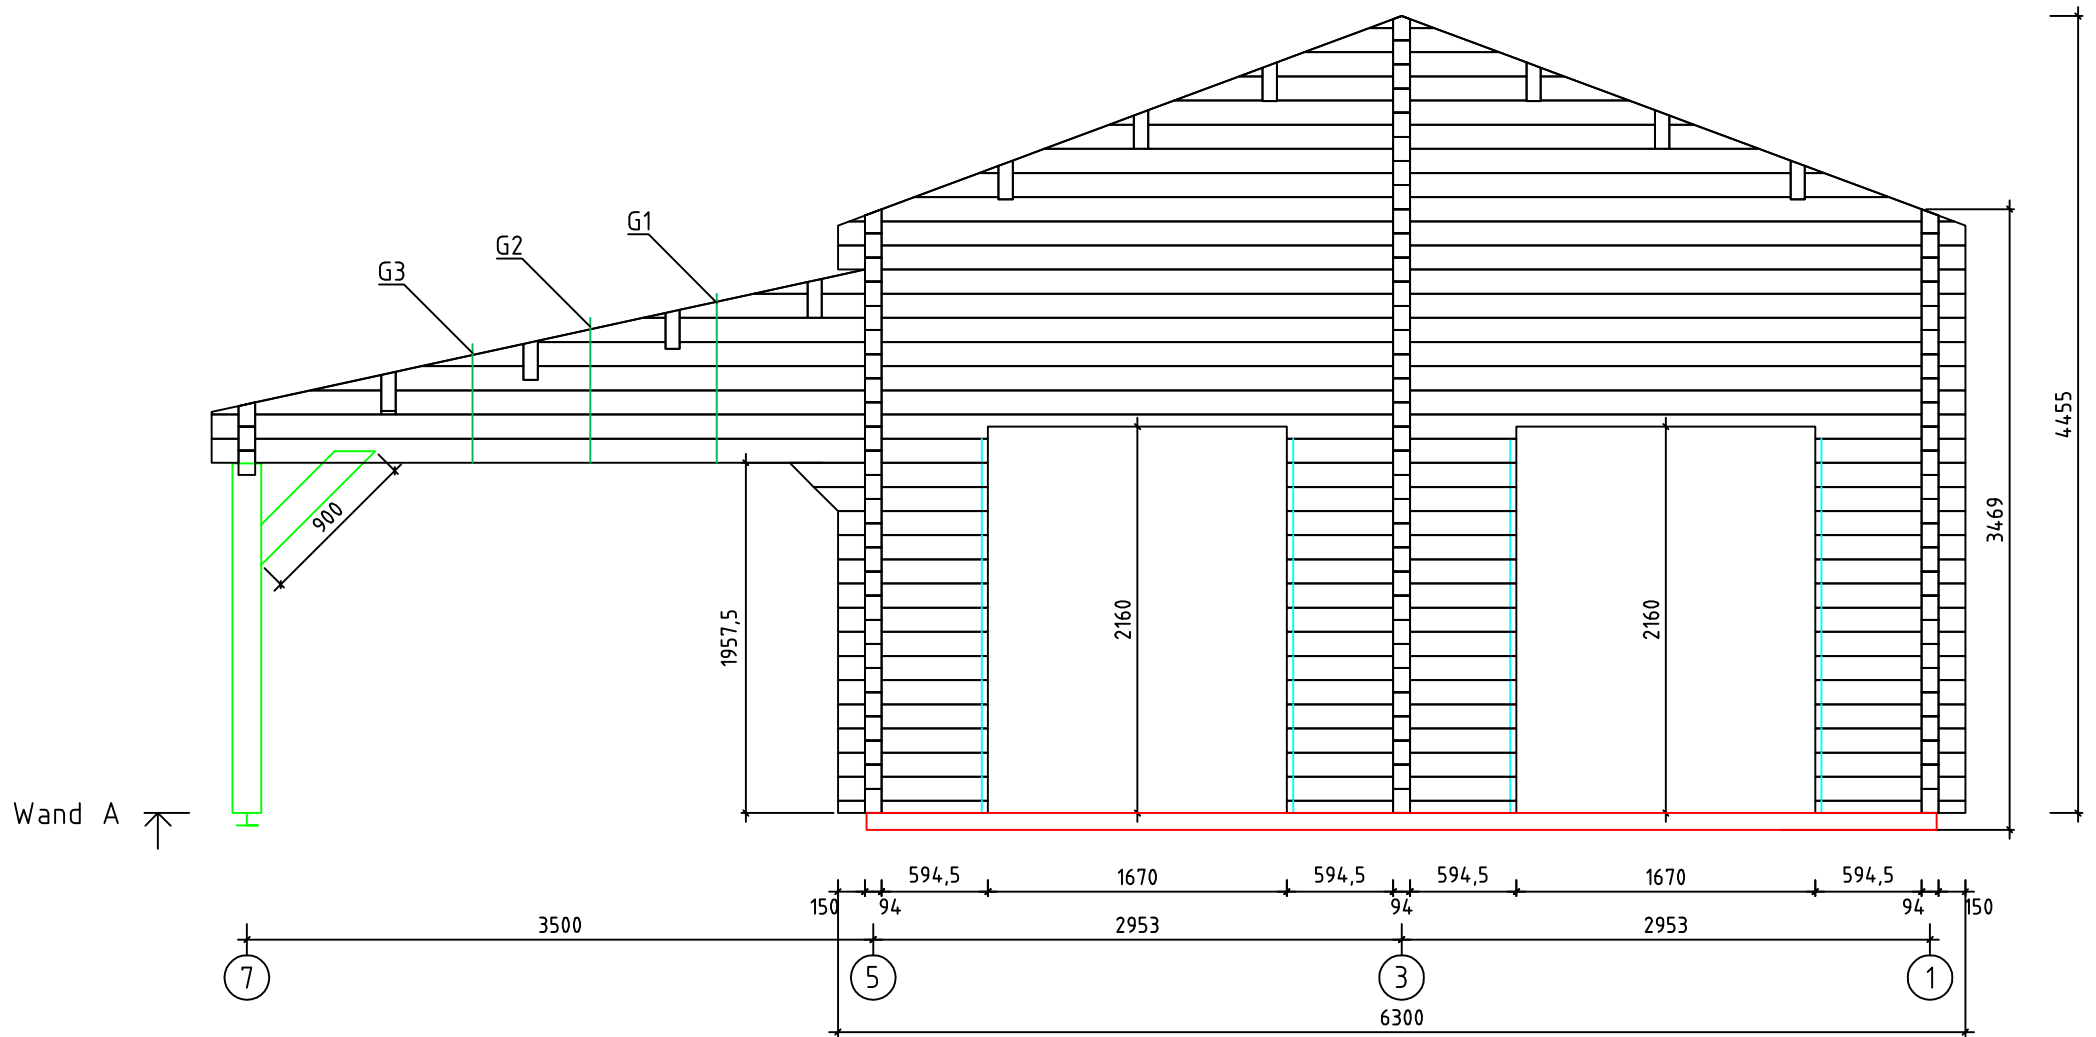

*Nordic mit Schleppdach*

11/94/20

*Nordic mit Schleppdach*

02196/11

Nordic mit Schleppdach

"/ / / 94 / 20

Fundament

Nordic mit Schleppdach

"/ / / 94 / 20

Nordic mit Schleppehdach

"/ / / / 94 / 20

Nordic mit Schleppdach

"/ / / 94 / 20

Wand 7 ↑

Nordic mit Schleppepdach

"/ / / 94 / 20

Nordic mit Schleppehdach

"/ / / 94 / 20

Nordic mit Schleppehdach

"/ / / 94 / 20

Nordic mit Schleppepdach

"/ / / 94 / 20

Wand E ↗

Nordic mit Schleppepdach

"/ / / 94 / 20