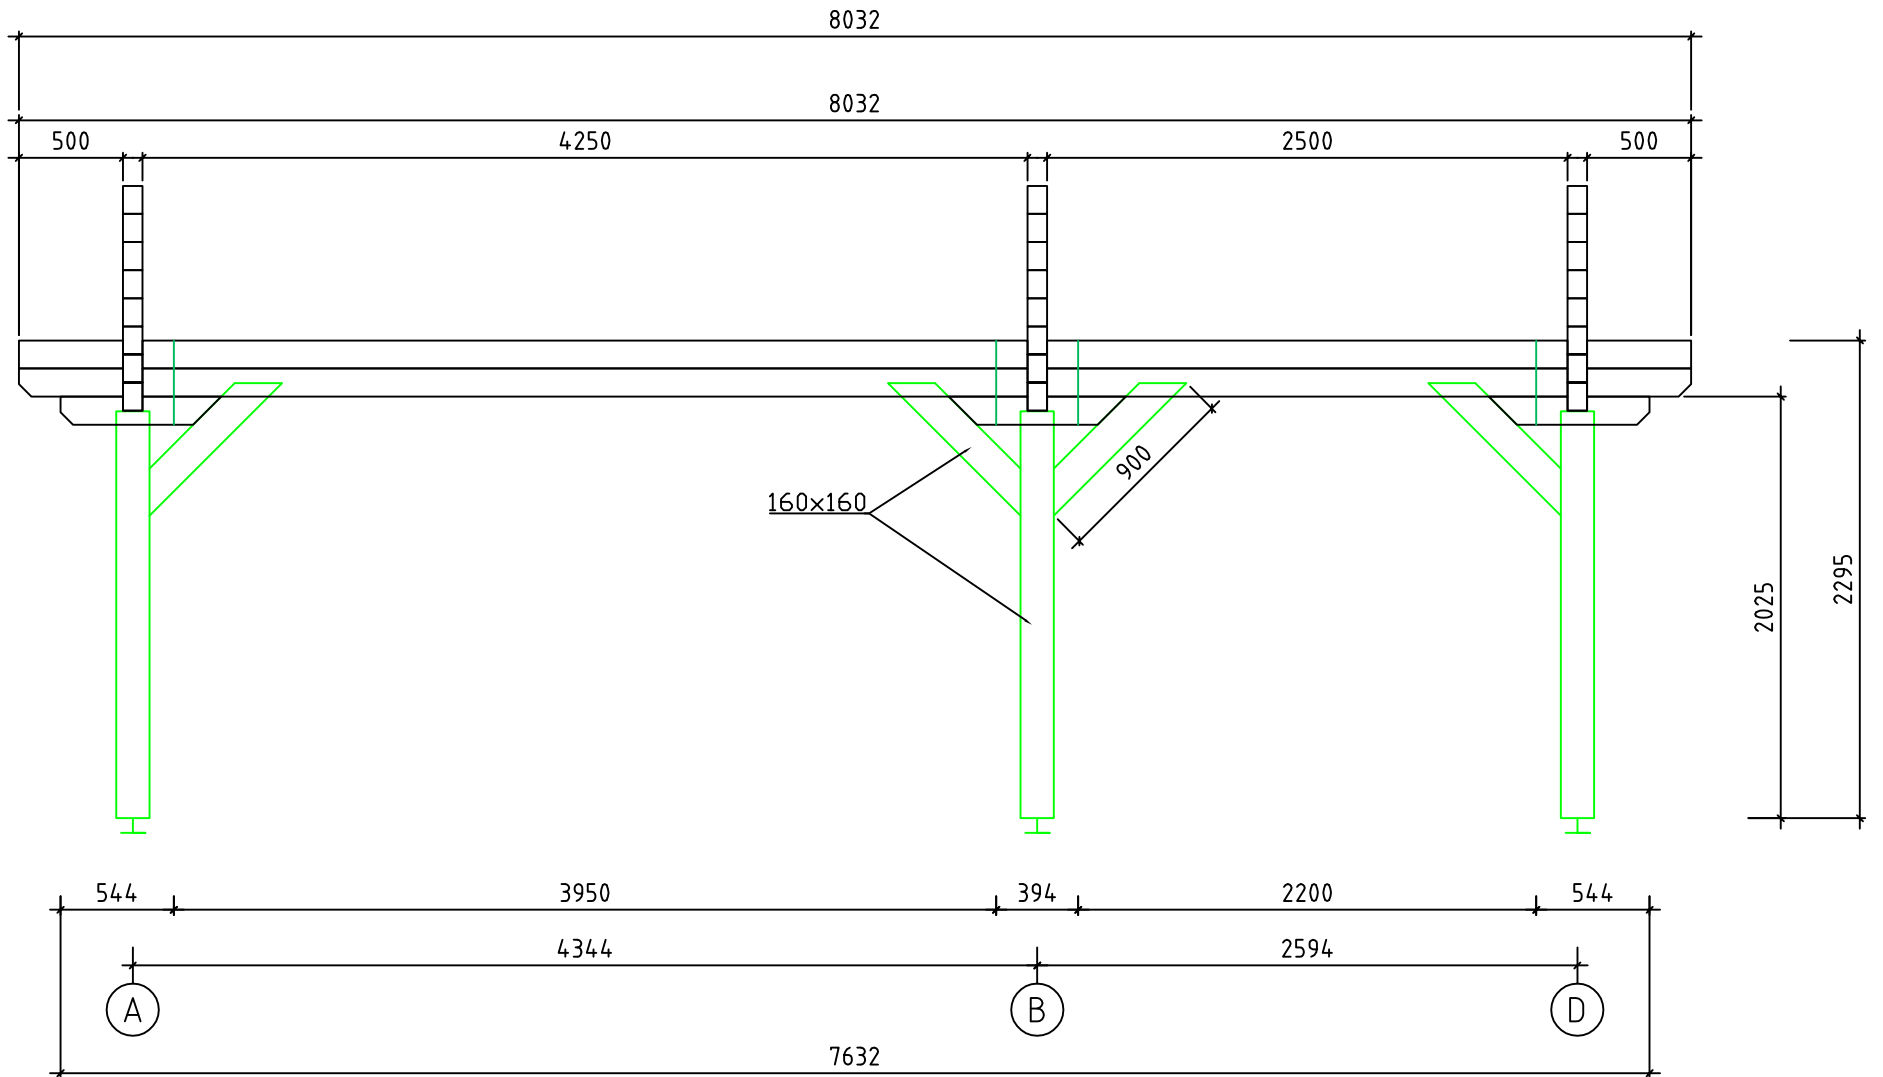

*Nordic mit Schleppdach*

11/94/20

*Nordic mit Schleppdach*

02196/11

Nordic mit Schleppdach

"/ / / 94 / 20

Fundament

Nordic mit Schleppdach

"/ / / 94 / 20

Nordic mit Schleppehdach

"/ / / / 94 / 20

Nordic mit Schleppdach

"/ / / 94 / 20

Wand 7 ↑

Nordic mit Schleppepdach

"/ / / 94 / 20

Nordic mit Schleppehdach

"/ / / 94 / 20

Nordic mit Schleppehdach

"/ / / 94 / 20

Nordic mit Schleppepdach

"/ / / 94 / 20

Wand E ↗

Nordic mit Schleppepdach

"/ / / 94 / 20