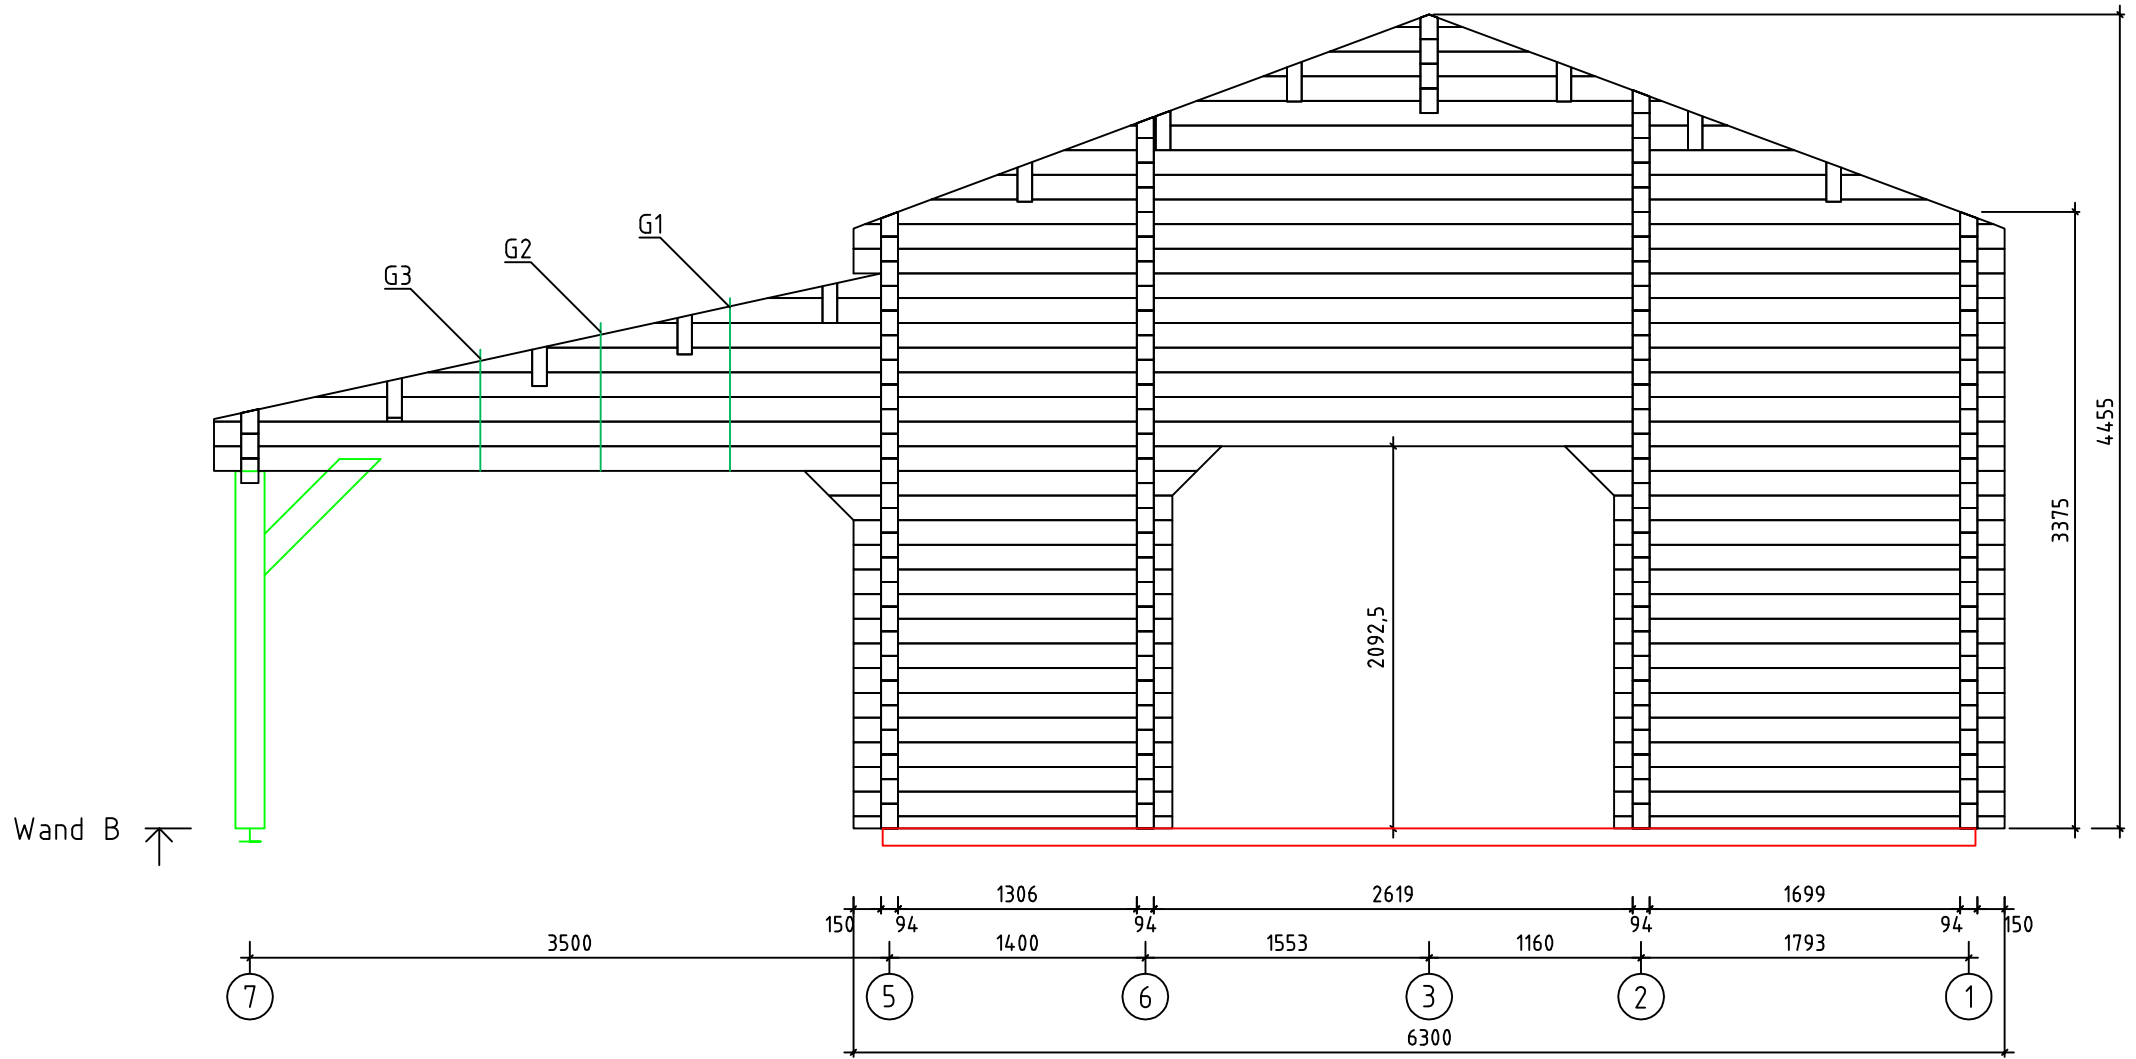

*Nordic mit Schleppdach*

11/94/20

*Nordic mit Schleppdach*

02196/11

Nordic mit Schleppdach

"/ / / 94 / 20

Fundament

Nordic mit Schleppdach

"/ / / 94 / 20

Nordic mit Schleppehdach

"/ / / / 94 / 20

Nordic mit Schleppdach

"/ / / 94 / 20

Wand 7 ↑

Nordic mit Schleppepdach

"/ / / 94 / 20

Nordic mit Schleppehdach

"/ / / 94 / 20

Nordic mit Schleppehdach

"/ / / 94 / 20

Nordic mit Schleppepdach

"/ / / 94 / 20

Wand E ↗

Nordic mit Schleppepdach

"/ / / 94 / 20