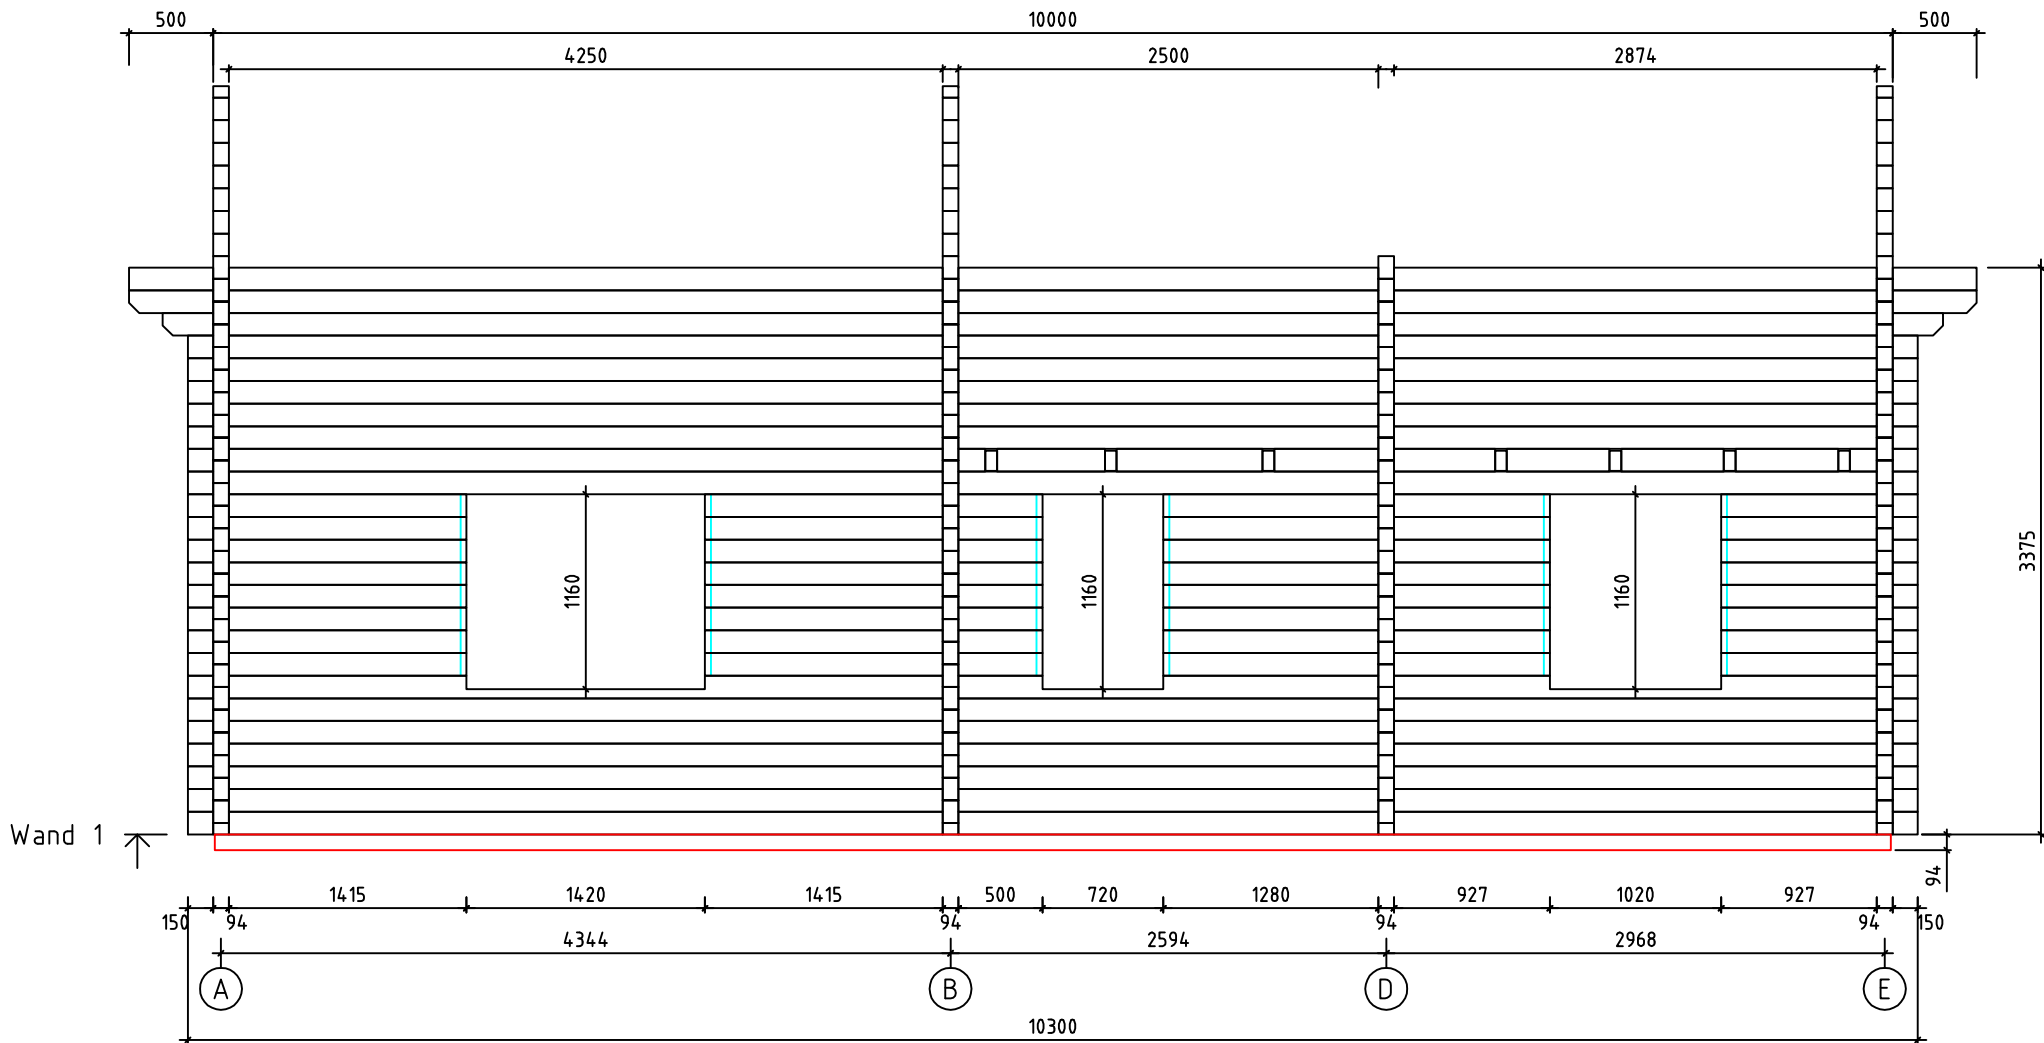

*Nordic mit Schleppdach*

11/94/20

*Nordic mit Schleppdach*

02196/11

Nordic mit Schleppdach

"/ / / 94 / 20

Fundament

Nordic mit Schleppdach

"/ / / 94 / 20

Nordic mit Schleppehdach

"/ / / / 94 / 20

Nordic mit Schleppdach

"/ / / 94 / 20

Wand 7 ↑

Nordic mit Schleppepdach

"/ / / 94 / 20

Nordic mit Schleppehdach

"/ / / 94 / 20

Nordic mit Schleppehdach

"/ / / 94 / 20

Nordic mit Schleppepdach

"/ / / 94 / 20

Wand E ↗

Nordic mit Schleppepdach

"/ / / 94 / 20