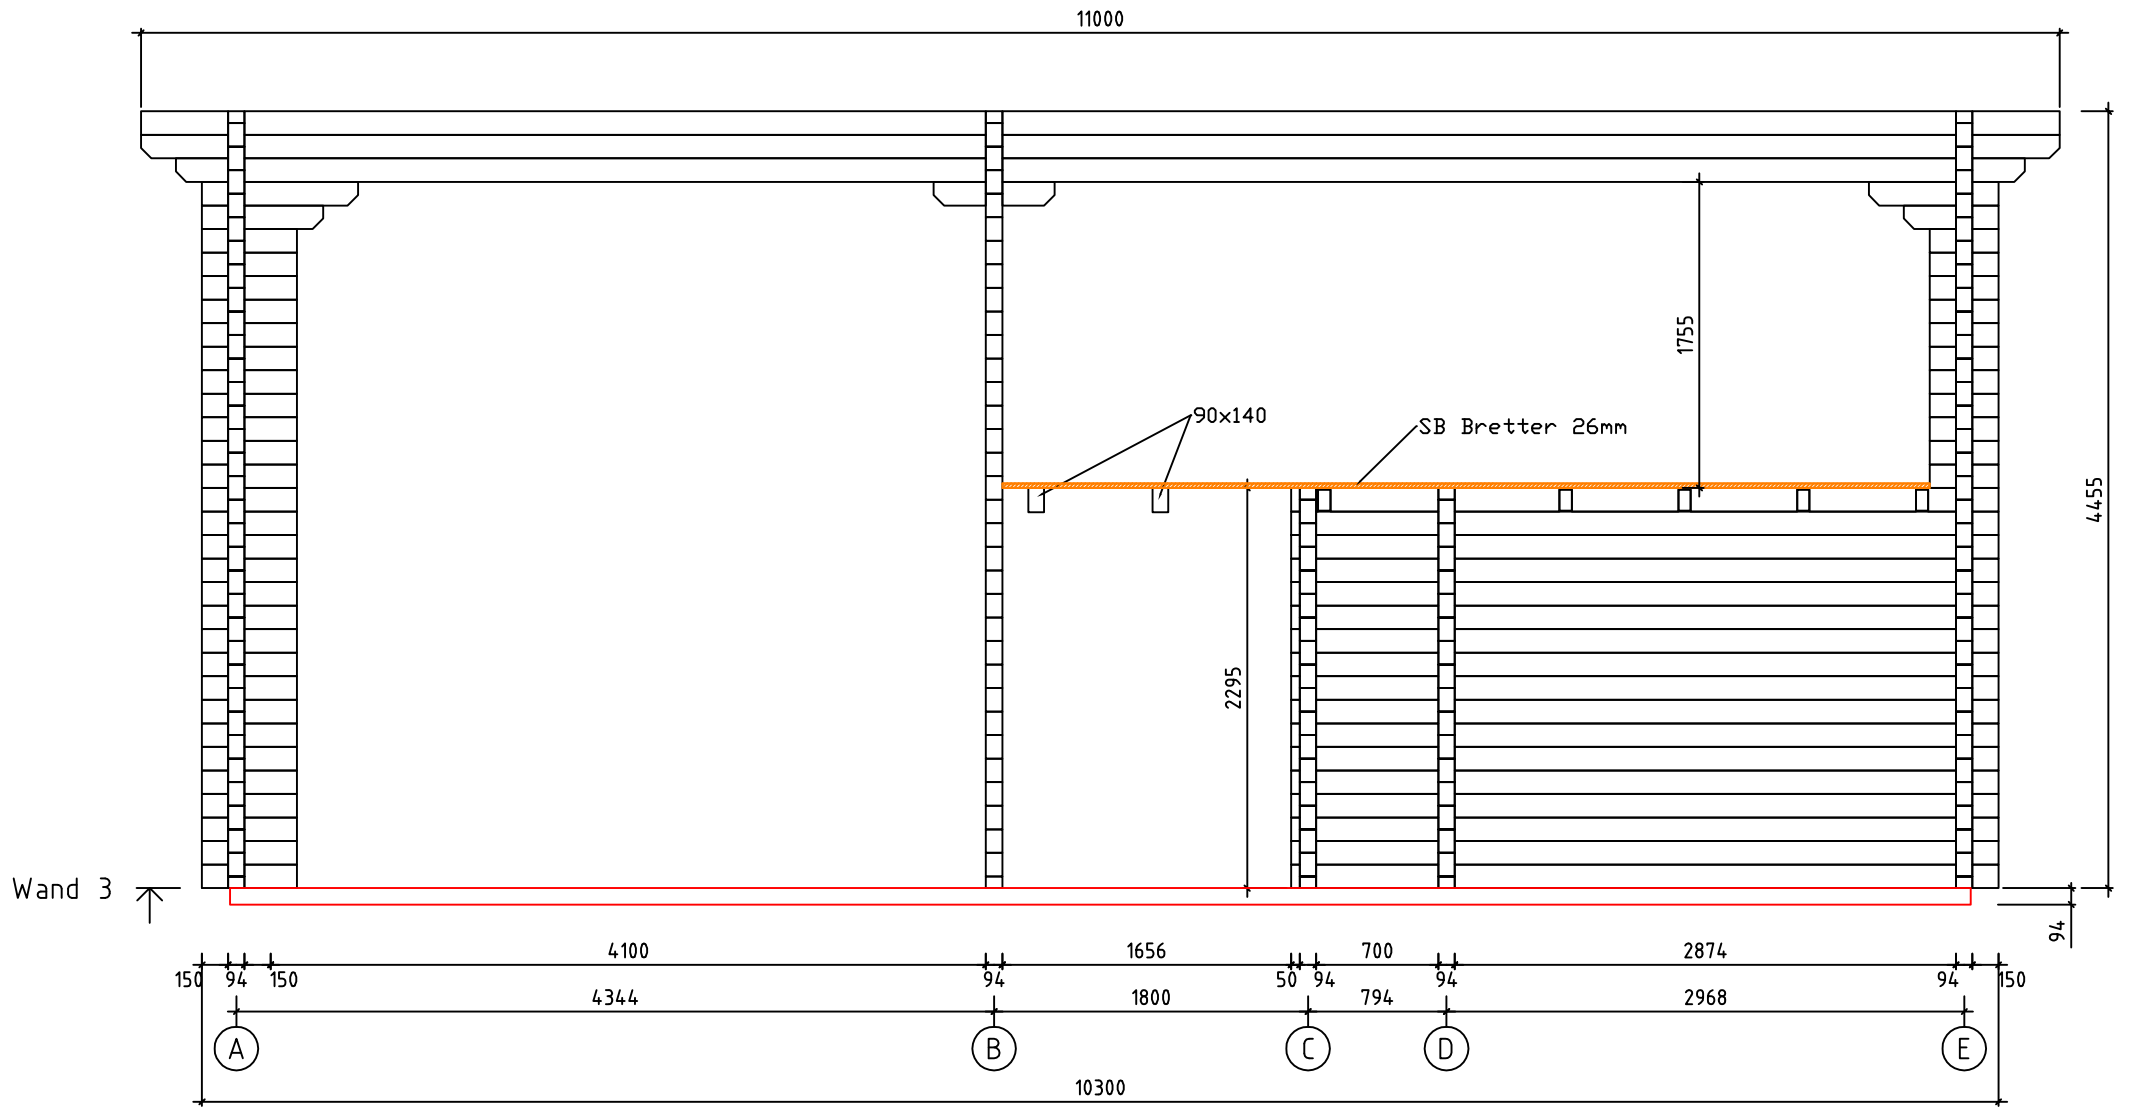

*Nordic mit Schleppdach*

11/94/20

*Nordic mit Schleppdach*

02196/11

Nordic mit Schleppdach

"/ / / 94 / 20

Fundament

Nordic mit Schleppdach

"/ / / 94 / 20

Nordic mit Schleppehdach

"/ / / / 94 / 20

Nordic mit Schleppdach

"/ / / 94 / 20

Wand 7 ↑

Nordic mit Schleppepdach

"/ / / 94 / 20

Nordic mit Schleppehdach

"/ / / 94 / 20

Nordic mit Schleppehdach

"/ / / 94 / 20

Nordic mit Schleppepdach

"/ / / 94 / 20

Wand E ↗

Nordic mit Schleppepdach

"/ / / 94 / 20