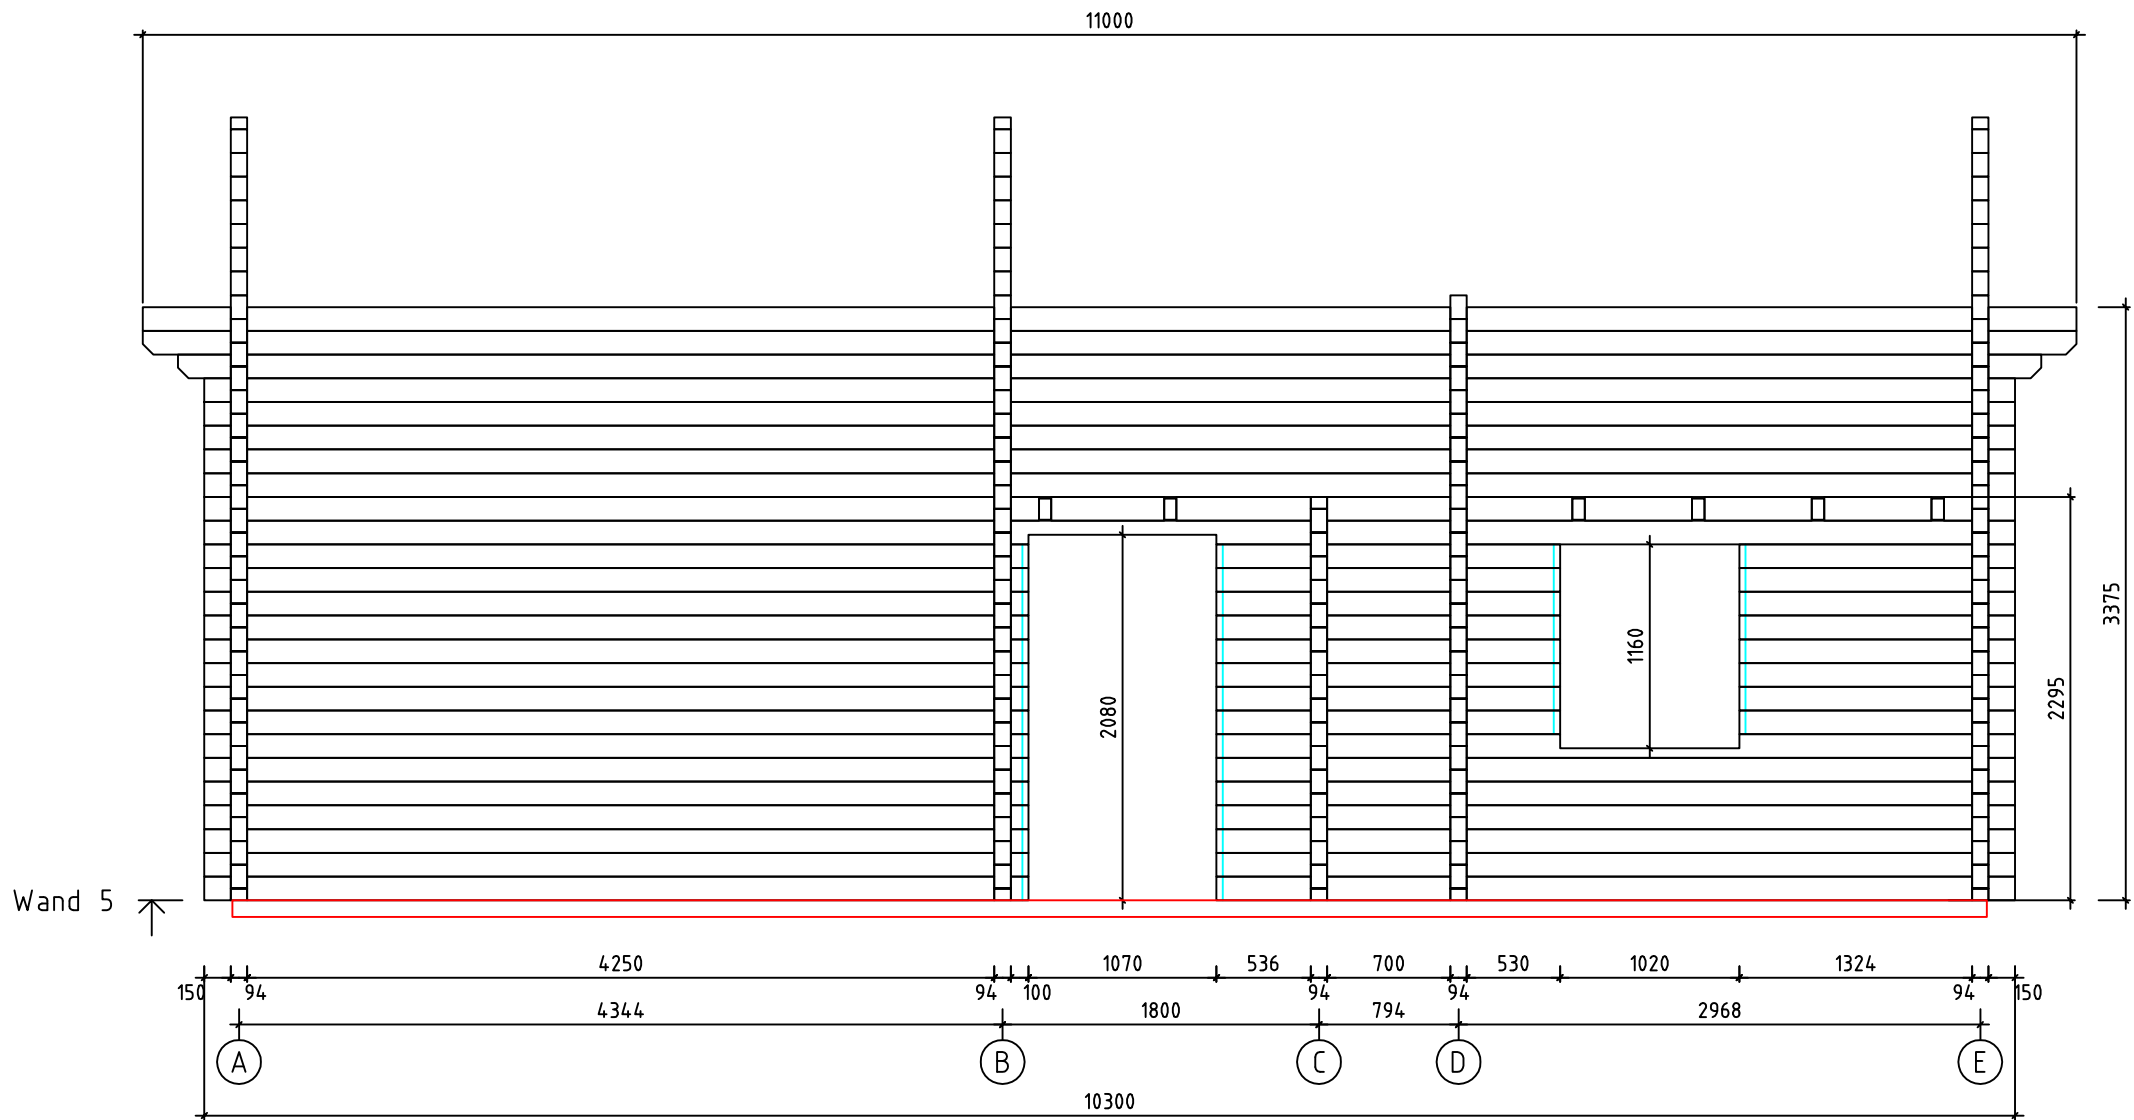

*Nordic mit Schleppdach*

11/94/20

*Nordic mit Schleppdach*

02196/11

Nordic mit Schleppdach

"/ / / 94 / 20

Fundament

Nordic mit Schleppdach

"/ / / 94 / 20

Nordic mit Schleppehdach

"/ / / / 94 / 20

Nordic mit Schleppdach

"/ / / 94 / 20

Wand 7 ↑

Nordic mit Schleppepdach

"/ / / 94 / 20

Nordic mit Schleppehdach

"/ / / 94 / 20

Nordic mit Schleppehdach

"/ / / 94 / 20

Nordic mit Schleppepdach

"/ / / 94 / 20

Wand E ↗

Nordic mit Schleppepdach

"/ / / 94 / 20